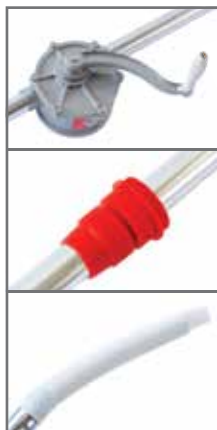

POMPĂ APĂ/ULEI/MOTORINĂ MANUALĂ #32

GF-0011

Utilizare:
apă/diesel/ulei

1 bucată / cutie
10 bucăți / bax
Cod bare: 6426910011525